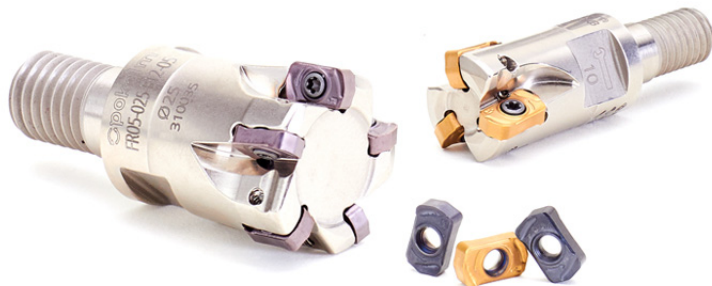

OFFRE DE LANCEMENT

SETS FOURMWORX S (1 fraise + 30 Plaquettes)

Codes	Fraises	Qté	d1 (mm)	z	+	Plaquettes	Qté	Prix Promo € ht (le Kit)
087419P	FR05-016-E08-03	1	16	3	+	LNKX 0925 ZER M40/PPST	30	437,60
087420P	FR05-016-E08-03	1	16	3	+	LNKX 0925 ZSR P40/PCSR	30	437,60
087421P	FR05-020-E10-04	1	20	4	+	LNKX 0925 ZER M40/PPST	30	463,20
087422P	FR05-020-E10-04	1	20	4	+	LNKX 0925 ZSR P40/PCSR	30	463,20
087423P	FR05-025-E12-05	1	25	5	+	LNKX 0925 ZER M40/PPST	30	495,20
087424P	FR05-025-E12-05	1	25	5	+	LNKX 0925 ZSR P40/PCSR	30	495,20
087425P	FR05-032-E16-05	1	32	5	+	LNKX 0925 ZER M40/PPST	30	511,20
087426P	FR05-032-E16-05	1	32	5	+	LNKX 0925 ZSR P40/PCSR	30	511,20

SETS SPINWORX (1 fraise + 30 Plaquettes)

Codes	Fraises	Qté	d1 (mm)	r	z	+	Plaquettes	Qté	Prix Promo € ht (le Kit)
087427P	DR07-016-E08-02	1	16	3,5	2	+	DR07-8C0	30	404,80
087428P	DR07-016-E08-02	1	16	3,5	2	+	DR07-8E0	30	404,80
087429P	DR07-020-E10-05	1	20	3,5	5	+	DR07-8C0	30	464,93
087430P	DR07-020-E10-05	1	20	3,5	5	+	DR07-8E0	30	464,93
087431P	DR10-025-E12-04	1	25	5	4	+	DR10-8C4	30	453,20
087432P	DR10-025-E12-04	1	25	5	4	+	DR10-8E4	30	453,20
087433P	DR10-035-E16-05	1	35	5	5	+	DR10-8C4	30	500,87
087434P	DR10-035-E16-05	1	35	5	5	+	DR10-8E4	30	500,87
087435P	DR12-035-E16-05	1	35	6	5	+	DR12-8C4	30	527,27
087436P	DR12-035-E16-05	1	35	6	5	+	DR12-8E4	30	527,27
087437P	DR12-052-A22-06	1	52	6	6	+	DR12-8C4	30	577,87
087438P	DR12-052-A22-06	1	52	6	6	+	DR12-8E4	30	577,87