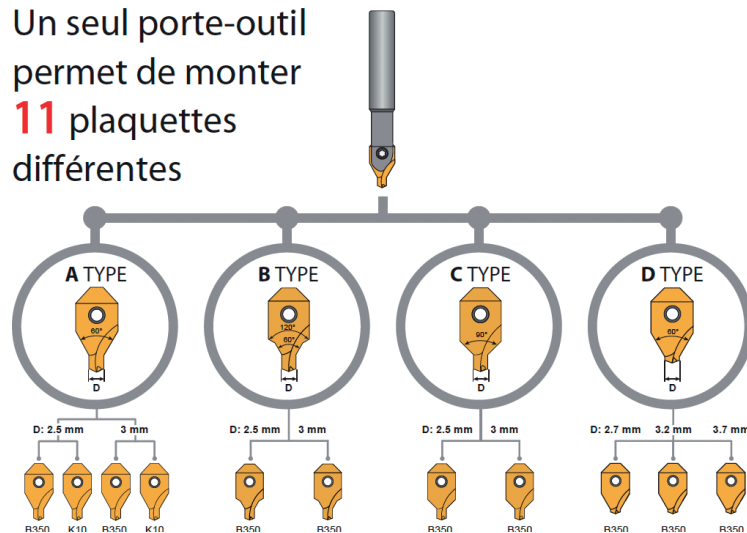

### Disponible avec 2 angles différents

- Queue Dia : 8 / 10 / 12 / 16 mm
- Longueur : 60 - 100 mm

Un seul porte-outil permet de monter **11** plaquettes différentes

D1	L1	LONGUEUR UTILE	71175		71176	
			CODE	PRIX € NET HT	CODE	PRIX € NET HT
3,00	46	5,00	028907	8,33	028918	8,33
4,00	55	3,00	028908	8,18	028919	8,18
5,00	62	11,20	028909	8,51	028920	8,91
6,00	66	12,80	028910	8,78	028921	8,78
8,00	79	16,80	028911	14,59	028922	14,59
10,00	89	20,00	028912	16,42	028923	16,42
12,00	102	24,00	028913	23,88	028924	23,88
16,00	115	30,00	028914	30,76	028925	30,76
20,00	131	36,00	028915	49,82	028926	49,82
25,00	151	42,40	028916	91,73		
25,40	156	42,40	028917	94,90	028927	100,78