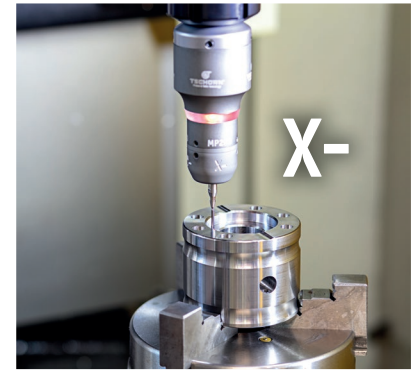

Le nouveau 3D Tester tactile MP200 est une avancée révolutionnaire de notre système de palpation innovant TSCHORN 4.0, associé à la fonctionnalité éprouvée de nos systèmes de palpation manuels.

Version:

Sonde avec tige Ø16 et stylet Ø4x20 (M2) Flexible grâce aux stylets interchangeables : Les longueurs des sondes et les diamètres des billes des stylets peuvent être ajustés individuellement.

Application: Avec le MP200, vous obtenez une précision de palpation sans précédent dans la détermination du point zéro et la détection précise de la position.

Comment travailler avec le testeur 3D MP200 :

Pour faciliter la manipulation, les directives de mesure sont gravées directement sur le corps de la sonde. Pour le palpation en X+, tournez la sonde de manière à ce que X+ soit directement en face de vous. Pour le palpation en X-, tournez la sonde de façon à ce que X- soit en face de vous. Procédez de la même manière pour Y+ ou Y-. Cette méthode établit de nouvelles normes, sans précédent !