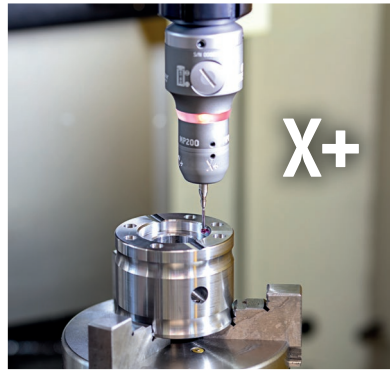

Le nouveau 3D Tester tactile MP200 est une avancée révolutionnaire de notre système de palpation innovant TSCHORN 4.0, associé à la fonctionnalité éprouvée de nos systèmes de palpation manuels.

Version:

Sonde avec tige Ø16 et stylet Ø4x20 (M2) Flexible grâce aux stylets interchangeables : Les longueurs des sondes et les diamètres des billes des stylets peuvent être ajustés individuellement.

Application: Avec le MP200, vous obtenez une précision de palpation sans précédent dans la détermination du point zéro et la détection précise de la position.

Comment travailler avec le testeur 3D MP200 :

Pour faciliter la manipulation, les directives de mesure sont gravées directement sur le corps de la sonde. Pour le palpation en X+, tournez la sonde de manière à ce que X+ soit directement en face de vous. Pour le palpation en X-, tournez la sonde de façon à ce que X- soit en face de vous. Procédez de la même manière pour Y+ ou Y-. Cette méthode établit de nouvelles normes, sans précédent !