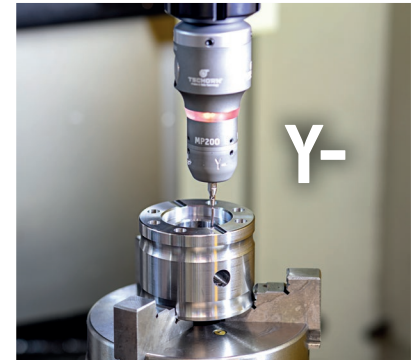

Le nouveau 3D Tester tactile MP200 est une avancée révolutionnaire de notre système de palpation innovant TSCHORN 4.0, associé à la fonctionnalité éprouvée de nos systèmes de palpation manuels.

Version:

Sonde avec tige Ø16 et stylet Ø4x20 (M2) Flexible grâce aux stylets interchangeables : Les longueurs des sondes et les diamètres des billes des stylets peuvent être ajustés individuellement.

Application: Avec le MP200, vous obtenez une précision de palpation sans précédent dans la détermination du point zéro et la détection précise de la position.

Comment travailler avec le testeur 3D MP200 :

Pour faciliter la manipulation, les directives de mesure sont gravées directement sur le corps de la sonde. Pour le palpation en X+, tournez la sonde de manière à ce que X+ soit directement en face de vous. Pour le palpation en X-, tournez la sonde de façon à ce que X- soit en face de vous. Procédez de la même manière pour Y+ ou Y-. Cette méthode établit de nouvelles normes, sans précédent !