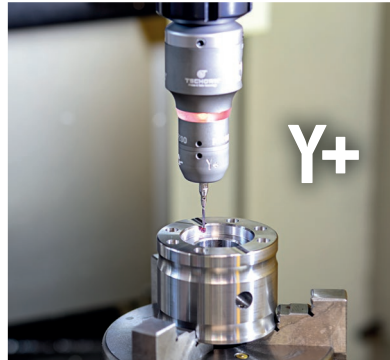

Le nouveau 3D Tester tactile MP200 est une avancée révolutionnaire de notre système de palpation innovant TSCHORN 4.0, associé à la fonctionnalité éprouvée de nos systèmes de palpation manuels.

Version:

Sonde avec tige Ø16 et stylet Ø4x20 (M2) Flexible grâce aux stylets interchangeables : Les longueurs des sondes et les diamètres des billes des stylets peuvent être ajustés individuellement.

Application: Avec le MP200, vous obtenez une précision de palpation sans précédent dans la détermination du point zéro et la détection précise de la position.

Comment travailler avec le testeur 3D MP200 :

Pour faciliter la manipulation, les directives de mesure sont gravées directement sur le corps de la sonde. Pour le palpation en X+, tournez la sonde de manière à ce que X+ soit directement en face de vous. Pour le palpation en X-, tournez la sonde de façon à ce que X- soit en face de vous. Procédez de la même manière pour Y+ ou Y-. Cette méthode établit de nouvelles normes, sans précédent !