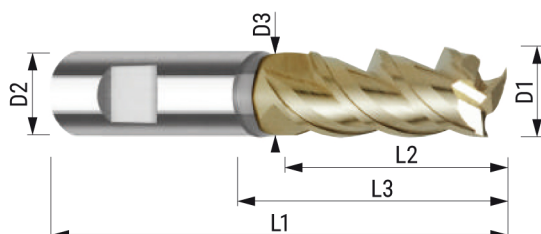

FRAISES CARBURE COUPE ALU

Revêtues ZrN
Sans chanfrein

945...

D1 mm	D2 mm	L2 mm	L1 mm	D3 mm	L3 mm	Z	Code	Prix Tarif €	Prix promo net €
3	6	12,00	38	-	-	3	366982	18,00	16,14
4	6	12,00	54	3,80	18	3	366983	18,00	16,14
5	6	15,00	54	4,80	18	3	366984	18,00	16,14
6	6	16,00	57	5,80	21	3	366985	19,60	17,57
8	8	22,00	63	7,80	28	3	366986	29,10	26,09
10	10	25,00	72	9,70	33	3	366987	38,30	34,34
12	12	28,00	83	11,70	39	3	366988	51,50	46,17
16	16	35,00	93	15,70	45	3	366989	78,00	69,93
20	20	40,00	104	19,70	54	3	366990	122,00	109,38
25	25	45,00	121	23,00	65	3	366991	200,00	179,31