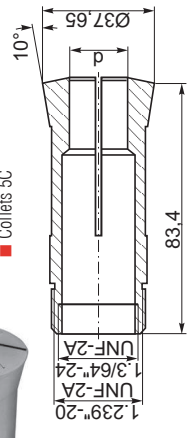

Type 3000

ER collets - SET (without chuck) for SA, BT, DIN

Code No.	T*	Z**	Full set pieces
800000649	5C	3-26	24
800000650	5C	3-25	45

* Collet ** Capacity

Type 3000

Collets 5C

Code No.	Size	D
800000604	5C-3	3
800000606	5C-4	4
800000608	5C-5	5
800000610	5C-6	6
800000612	5C-7	7
800000614	5C-8	8
800000616	5C-9	9
800000618	5C-10	10
800000620	5C-11	11
800000622	5C-12	12
800000624	5C-13	13
800000626	5C-14	14
800000628	5C-15	15
800000630	5C-16	16
800000632	5C-17	17
800000634	5C-18	18
800000636	5C-19	19
800000638	5C-20	20
800000640	5C-21	21
800000642	5C-22	22
800000644	5C-23	23
800000646	5C-24	24
800000648	5C-25	25
800000650	5C-26	26

Type 1226

Reducing sleeve

Code No.	D	d	L
800000010	20	8	50
800000016	20	10	50
800000018	20	12	50
800000011	20	8	60
800000017	20	10	60
800000019	20	12	60
800000012	25	8	50
800000020	25	10	50
800000022	25	12	50
800000025	25	16	50
800000015	25	8	60
800000021	25	10	60
800000023	25	12	60
800000026	25	16	60
800000024	25	12	75
800000027	25	16	75
800000037	32	8	60
800000028	32	10	60
800000029	32	12	60
800000031	32	16	60
800000033	32	20	60
800000035	32	25	60
800000030	32	12	75
800000032	32	16	75
800000034	32	20	75
800000036	32	25	75
800000039	40	12	75
800000044	40	8	75
800000038	40	10	75
800000040	40	16	75
800000041	40	20	75
800000042	40	25	75
800000043	40	32	75
800000045	50	12	75
800000046	50	16	75
800000047	50	20	75
800000048	50	25	75
800000049	50	32	75
800000050	50	40	75

Type 1248

Reducing sleeve

Code No.	D	d	L
800000051	32	12	60
800000052	32	16	60
800000053	32	20	60
800000054	32	25	60

Type 1249

Reducing sleeve

Code No.	D	d	L
800003775	20	8	48
800003776	20	10	48
800003777	20	12	48
800003778	20	16	48
800003779	25	5	55
800003780	25	8	55
800003781	25	10	55
800003782	25	12	55
800003783	25	16	55
800003784	25	18	55
800003785	25	20	55