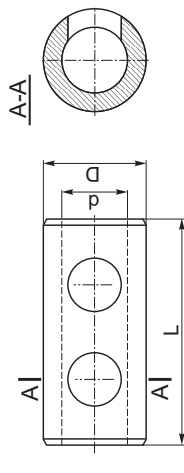

Type 3000

ER collets - SET (without chuck) for SA, BT, DIN

Code No.	T*	Z**	Full set pieces
800000649	5C	3-26	24
800000650	5C	3-25	45

* Collet ** Capacity

Type 3000

Collets 5C

Code No.	Size	D
800000604	5C-3	3
800000606	5C-4	4
800000608	5C-5	5
800000610	5C-6	6
800000612	5C-7	7
800000614	5C-8	8
800000616	5C-9	9
800000618	5C-10	10
800000620	5C-11	11
800000622	5C-12	12
800000624	5C-13	13
800000626	5C-14	14
800000628	5C-15	15
800000630	5C-16	16
800000632	5C-17	17
800000634	5C-18	18
800000636	5C-19	19
800000638	5C-20	20
800000640	5C-21	21
800000642	5C-22	22
800000644	5C-23	23
800000646	5C-24	24
800000648	5C-25	25
800000650	5C-26	26

Type 1248

Reducing sleeve

Code No.	D	d	L
800000051	32	12	60
800000052	32	16	60
800000053	32	20	60
800000054	32	25	60

Type 1249

Reducing sleeve

Code No.	D	d	L
800003775	20	8	48
800003776	20	10	48
800003777	20	12	48
800003778	20	16	48
800003779	25	5	55
800003780	25	8	55
800003781	25	10	55
800003782	25	12	55
800003783	25	16	55
800003784	25	18	55
800003785	25	20	55

Type 1247

Reducing sleeve

Code No.	D	d	L	L1
800003725	32	10	64	60
800003726	32	12	64	60
800003727	32	16	64	60
800003728	32	20	64	60
800003729	32	25	64	60
800003730	40	10	74	70
800003731	40	12	74	70
800003732	40	16	74	70
800003733	40	20	74	70
800003734	40	25	74	70
800003735	40	32	74	70