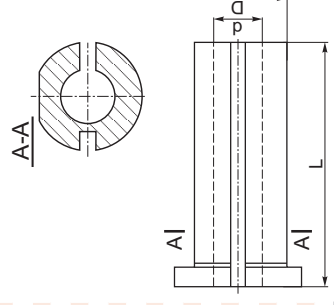

Type 3000

ER collets - SET (without chuck) for SA, BT, DIN

Code No.	T*	Z**	Full set pieces
800000649	5C	3-26	24
800000650	5C	3-25	45

* Collet ** Capacity

Type 3000

Collets 5C

Code No.	Size	D
800000604	5C-3	3
800000606	5C-4	4
800000608	5C-5	5
800000610	5C-6	6
800000612	5C-7	7
800000614	5C-8	8
800000616	5C-9	9
800000618	5C-10	10
800000620	5C-11	11
800000622	5C-12	12
800000624	5C-13	13
800000626	5C-14	14
800000628	5C-15	15
800000630	5C-16	16
800000632	5C-17	17
800000634	5C-18	18
800000636	5C-19	19
800000638	5C-20	20
800000640	5C-21	21
800000642	5C-22	22
800000644	5C-23	23
800000646	5C-24	24
800000648	5C-25	25
800000650	5C-26	26

Type 1226

Reducing sleeve

Code No.	D	d	L
800000010	20	8	50
800000016	20	10	50
800000018	20	12	50
800000011	20	8	60
800000017	20	10	60
800000019	20	12	60
800000012	25	8	50
800000020	25	10	50
800000022	25	12	50
800000025	25	16	50
800000015	25	8	60
800000021	25	10	60
800000023	25	12	60
800000026	25	16	60
800000024	25	12	75
800000027	25	16	75
800000037	32	8	60
800000028	32	10	60
800000029	32	12	60
800000031	32	16	60
800000033	32	20	60
800000035	32	25	60
800000030	32	12	75
800000032	32	16	75
800000034	32	20	75
800000036	32	25	75
800000039	40	12	75
800000044	40	8	75
800000038	40	10	75
800000040	40	16	75
800000041	40	20	75
800000042	40	25	75
800000043	40	32	75
800000045	50	12	75
800000046	50	16	75
800000047	50	20	75
800000048	50	25	75
800000049	50	32	75
800000050	50	40	75

Type 1248

Reducing sleeve

Code No.	D	d	L
800000051	32	12	60
800000052	32	16	60
800000053	32	20	60
800000054	32	25	60

Type 1249

Reducing sleeve

Code No.	D	d	L
800003775	20	8	48
800003776	20	10	48
800003777	20	12	48
800003778	20	16	48
800003779	25	5	55
800003780	25	8	55
800003781	25	10	55
800003782	25	12	55
800003783	25	16	55
800003784	25	18	55
800003785	25	20	55